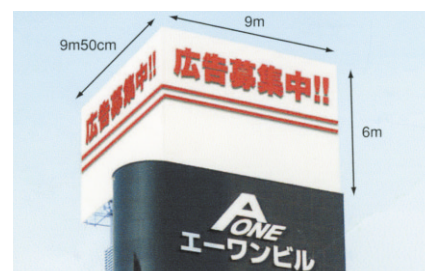

テナント募集中

屋上看板広告募集中

◎ビルテナントについてのお問い合わせ・ご相談

☎ 0120-385-560